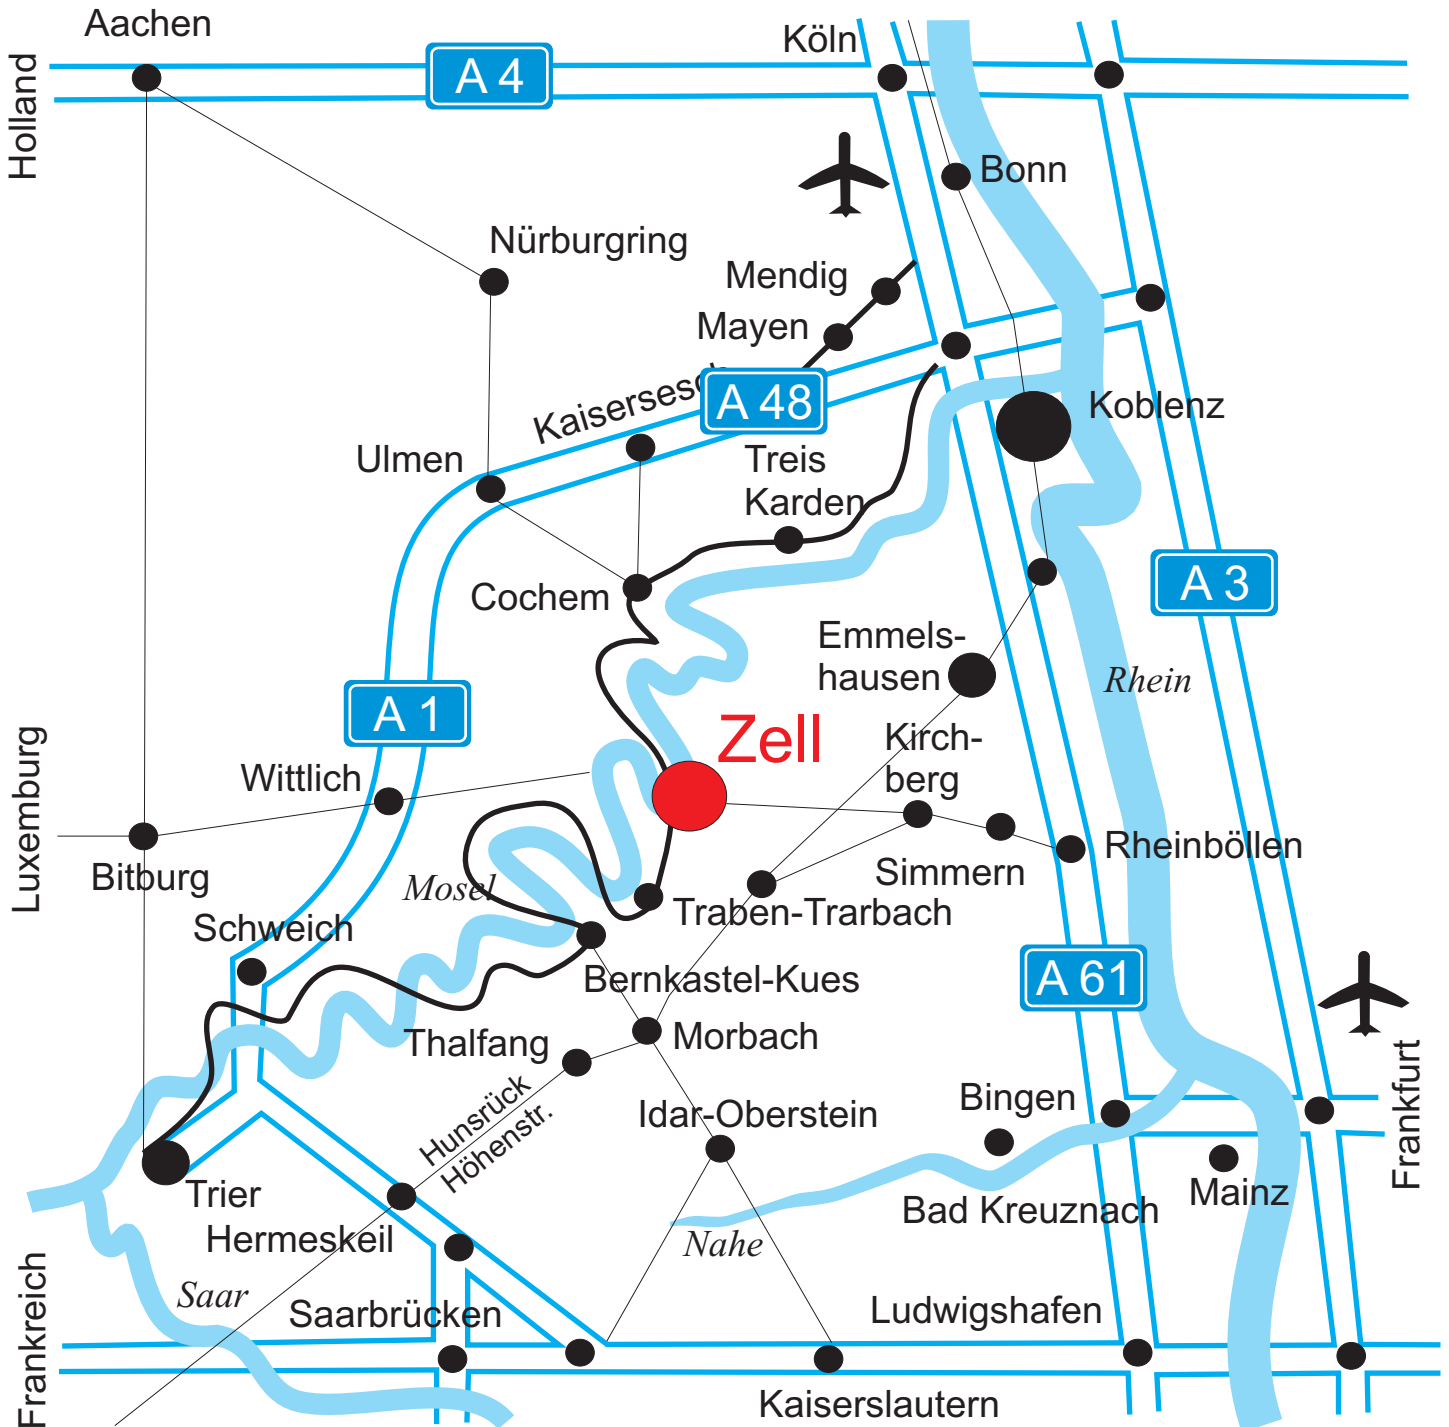

# Ihre Anfahrt zu Kessler

**kessler**

## Kontakt Daten:

Carl Kessler Hachf. KG  
Notenau 29  
56856 Zell/Mosel

GPS-Koordinaten: 50.02 (50°0') | 7.18 (7°10')

Tel: (0 65 42) 98 76-0  
Fax: (0 65 42) 98 76-20